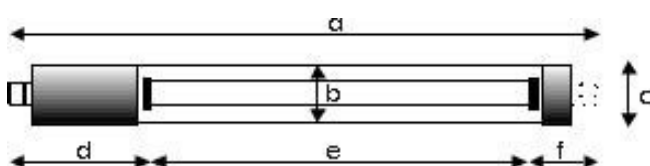

Ordertext: SLIMLINE SYSTEM 58

Ordercode # 2065-10

Bestückung / fitted with	LED / led
Betriebsgerät / work equipment	n/a
Anschlusswerte / connected load	230 V AC
Leistungsaufnahme / power consumption	ca. 8 Watt
Leuchtenlichtstrom / luminous flux	1000 lm
Leuchtenlichtausbeute / luminous efficacy	ca. 125m/W
Lichtverteilung / light distribution	Direkt / direct
Entblendung / glare-free	Deflektorschild / deflector shield
Abstrahlwinkel / beam angle	90°
Lichtfarbe / light colour	4000 K, Hellweiß / bright white
Farbwiedergabe (Ra) / color rendering	>80
Schutzart / system of protection	IP67
Schutzklasse / class of protection	1
Betriebstemperatur / operating temperature	-20° C bis + 50° C
Lebensdauer / lifetime	30000 h
Leuchtengehäuse / luminaire body	Borsilikatglas
Gewicht (netto) / weight (net)	1,2 Kg
Netzanschluss / main supply	Anschlußklemme 3-Pol / Terminal 3-Pol
Befestigung / fastening	Optional
Abmessungen / dimension	c: 58 mm Ø / siehe unten / see below
Risikogruppe / risk group (DIN EN 62471)	n/a
Besonderheiten / special feature	Deflektorschild / deflector shield Chemische Resistenz / chemical resistance

a	b	c	d	e	f
mm	mm	mm	mm	mm	mm
440	58	58	200	195	45

a = Gesamtlänge der Leuchte / length over all
b = Schutzrohrdurchmesser / diameter tube
c = max. Gesamtdurchmesser / diameter over all
d = Blindbereich / no light output
e = Länge v. Lichtaustritt / light output
f = Blindbereich / no light out